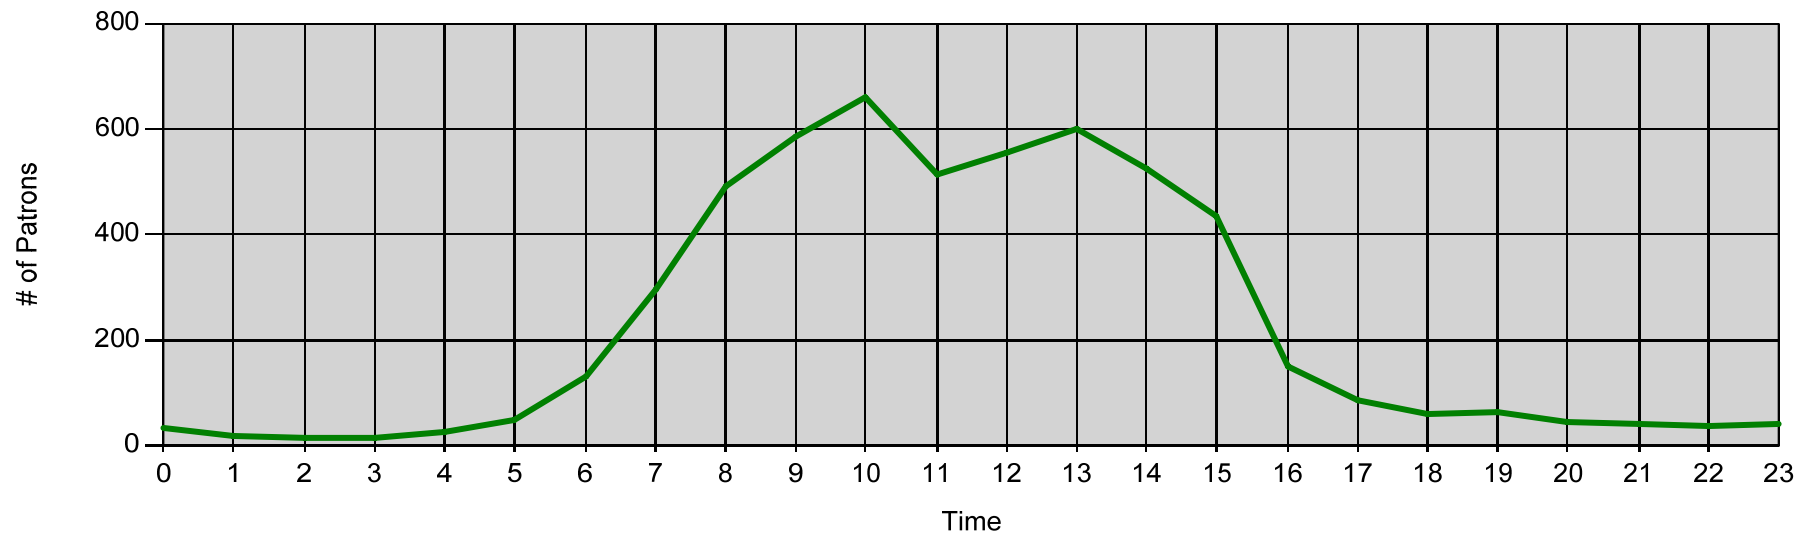

Daily Patron Totals for 11/1/2007

Time	Patron Hourly Total
0	32
1	19
2	15
3	16
4	27
5	49
6	130
7	295
8	491
9	584
10	661
11	512
12	553
13	601
14	525
15	434
16	151