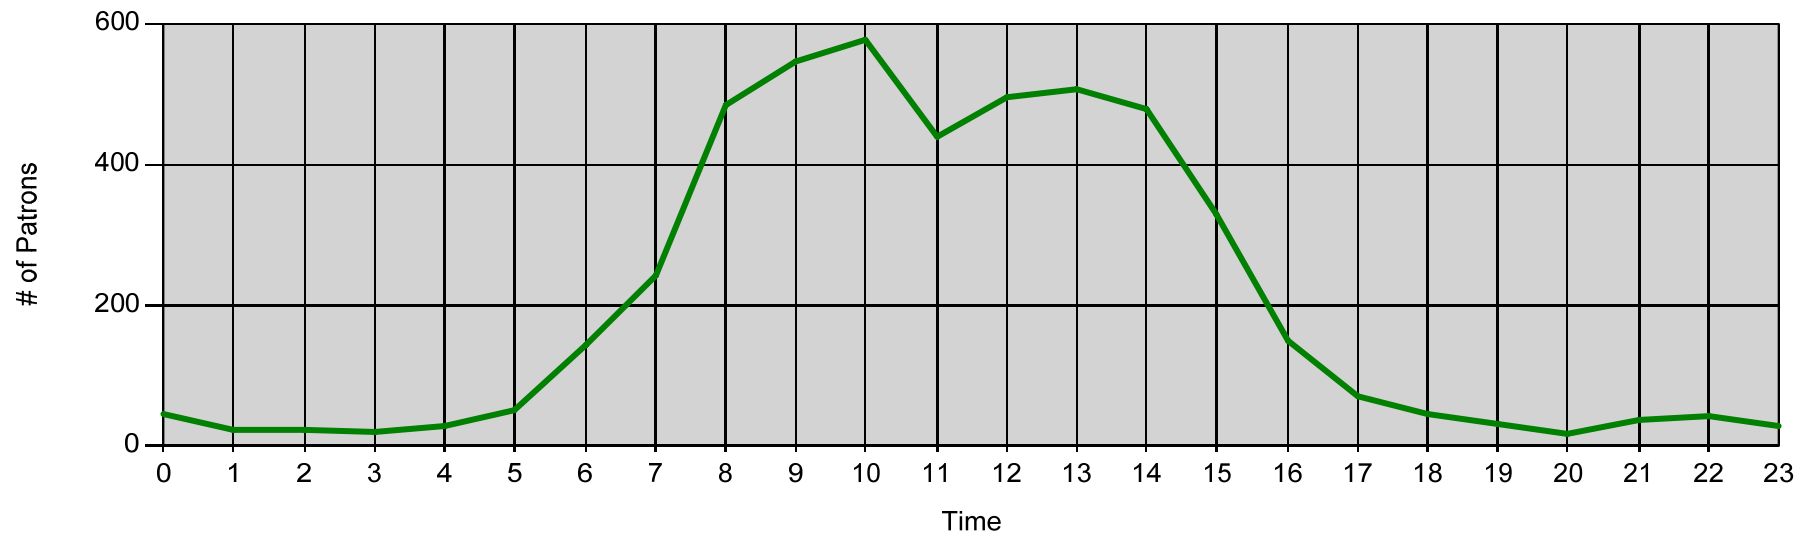

Daily Patron Totals for 11/2/2007

Time	Patron Hourly Total
0	44
1	21
2	21
3	18
4	28
5	51
6	143
7	241
8	485
9	545
10	576
11	438
12	496
13	507
14	477
15	329
16	148