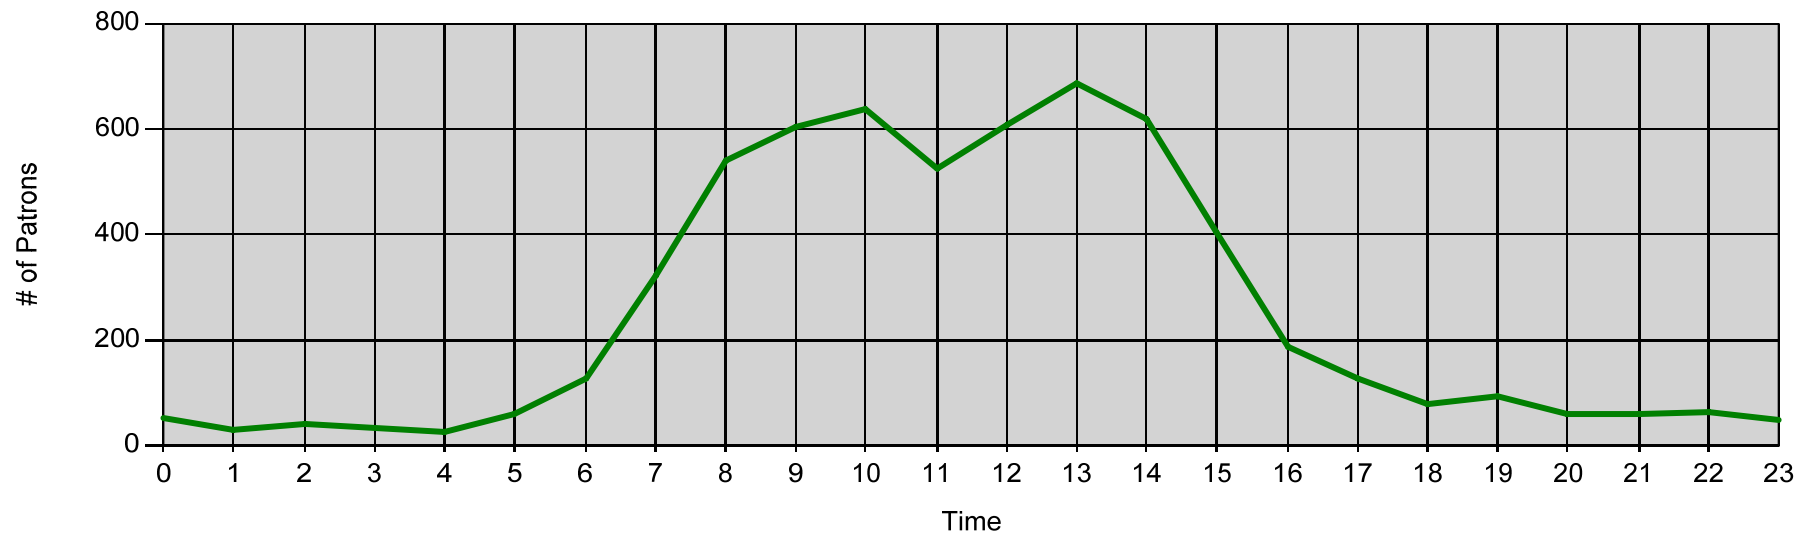

Daily Patron Totals for 10/30/2007

Time	Patron Hourly Total
0	50
1	29
2	42
3	34
4	27
5	59
6	128
7	321
8	538
9	604
10	639
11	523
12	606
13	685
14	618
15	406
16	186