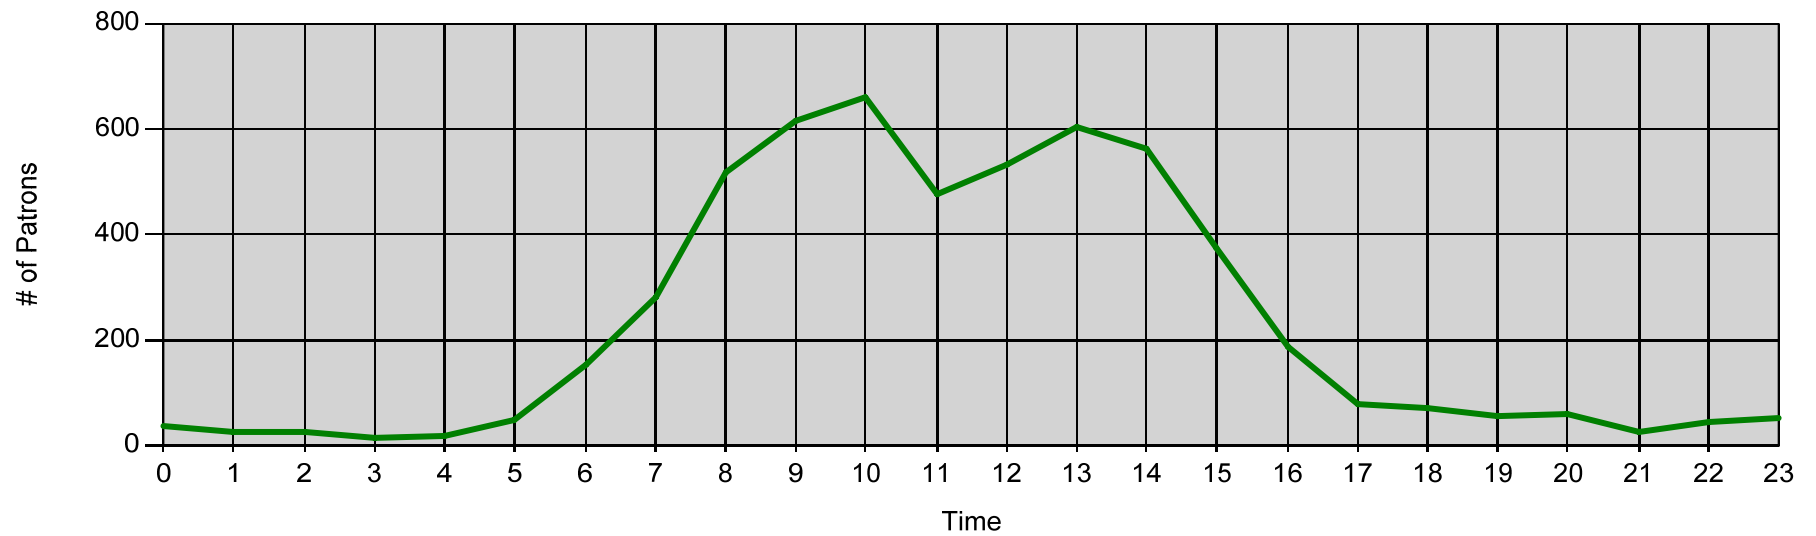

Daily Patron Totals for 10/31/2007

Time	Patron Hourly Total
0	36
1	27
2	25
3	13
4	17
5	49
6	152
7	279
8	516
9	613
10	659
11	477
12	533
13	604
14	562
15	375
16	188